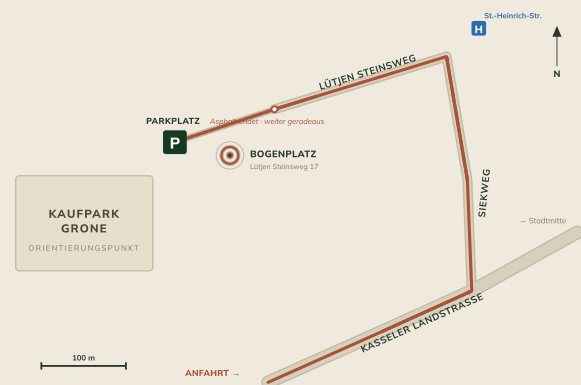

ASC BOGENSPORT · SO FINDEN SIE ZU UNS

Der Weg zum *Bogenplatz*.

Der Platz liegt am westlichen Stadtrand von Göttingen-Grone, **direkt hinter dem Kaufpark Grone**. Die Adresse führt Sie fast ans Ziel — die letzten Meter gehen über einen Feldweg. Das ist richtig so.

ADRESSE FÜRS NAVIGATIONSGERÄT

ASC Bogenplatz
Lütjen Steinsweg 17

37081 Göttingen-Grone

KOORDINATEN

51.5299° N · 9.8863° E

Kamera auf den Code halten — die Route öffnet sich direkt in der Karten-App.

⚠ DER PUNKT, AN DEM DIE MEISTEN FALSCH ABBIEGEN

Am Ende des Lütjen Steinsweg wird aus der asphaltierten Straße ein **Feldweg**. Nicht wenden, nicht im Wohngebiet parken — einfach **geradeaus weiterfahren bis zum Parkplatz** direkt vor dem Gelände.

MIT DEM AUTO

1. 1 **Adresse ins Navi** oder **QR-Code scannen** — Lütjen Steinsweg 17. Das führt zuverlässig fast bis vor den Platz.
2. 2 Ohne Navi über die **Kasseler Landstraße**; am **Kaufpark Grone** in den **Siekweg** nach Norden.
3. 3 Dem Siekweg folgen, dann oben **links in den Lütjen Steinsweg**.
4. 4 Bis zum Ende durchfahren — wo der Asphalt zum Feldweg wird, geradeaus weiter bis zum **Parkplatz**.

🚌 MIT DEM BUS

Haltestellen **Kaufpark**, **St.-Heinrich-Straße** oder **Siekhöhenallee**. Von der St.-Heinrich-Straße sind es wenige Gehminuten über den Lütjen Steinsweg bis zum Platz.

LAGEPLAN · DIE LETZTEN METER

SIEKWEG → LÜTJEN STEINSWEG → PARKPLATZ

Der Weg in Rot. Von der Kasseler Landstraße in den Siekweg, oben links in den Lütjen Steinsweg, bis zum Parkplatz durchfahren.

Gut zu wissen: Der Parkplatz liegt direkt am Gelände; Zufahrt und Bogenhaus sind rollstuhlgerecht. Der Platz ist während der Trainingszeiten Mitgliedern und Gästen vorbehalten.